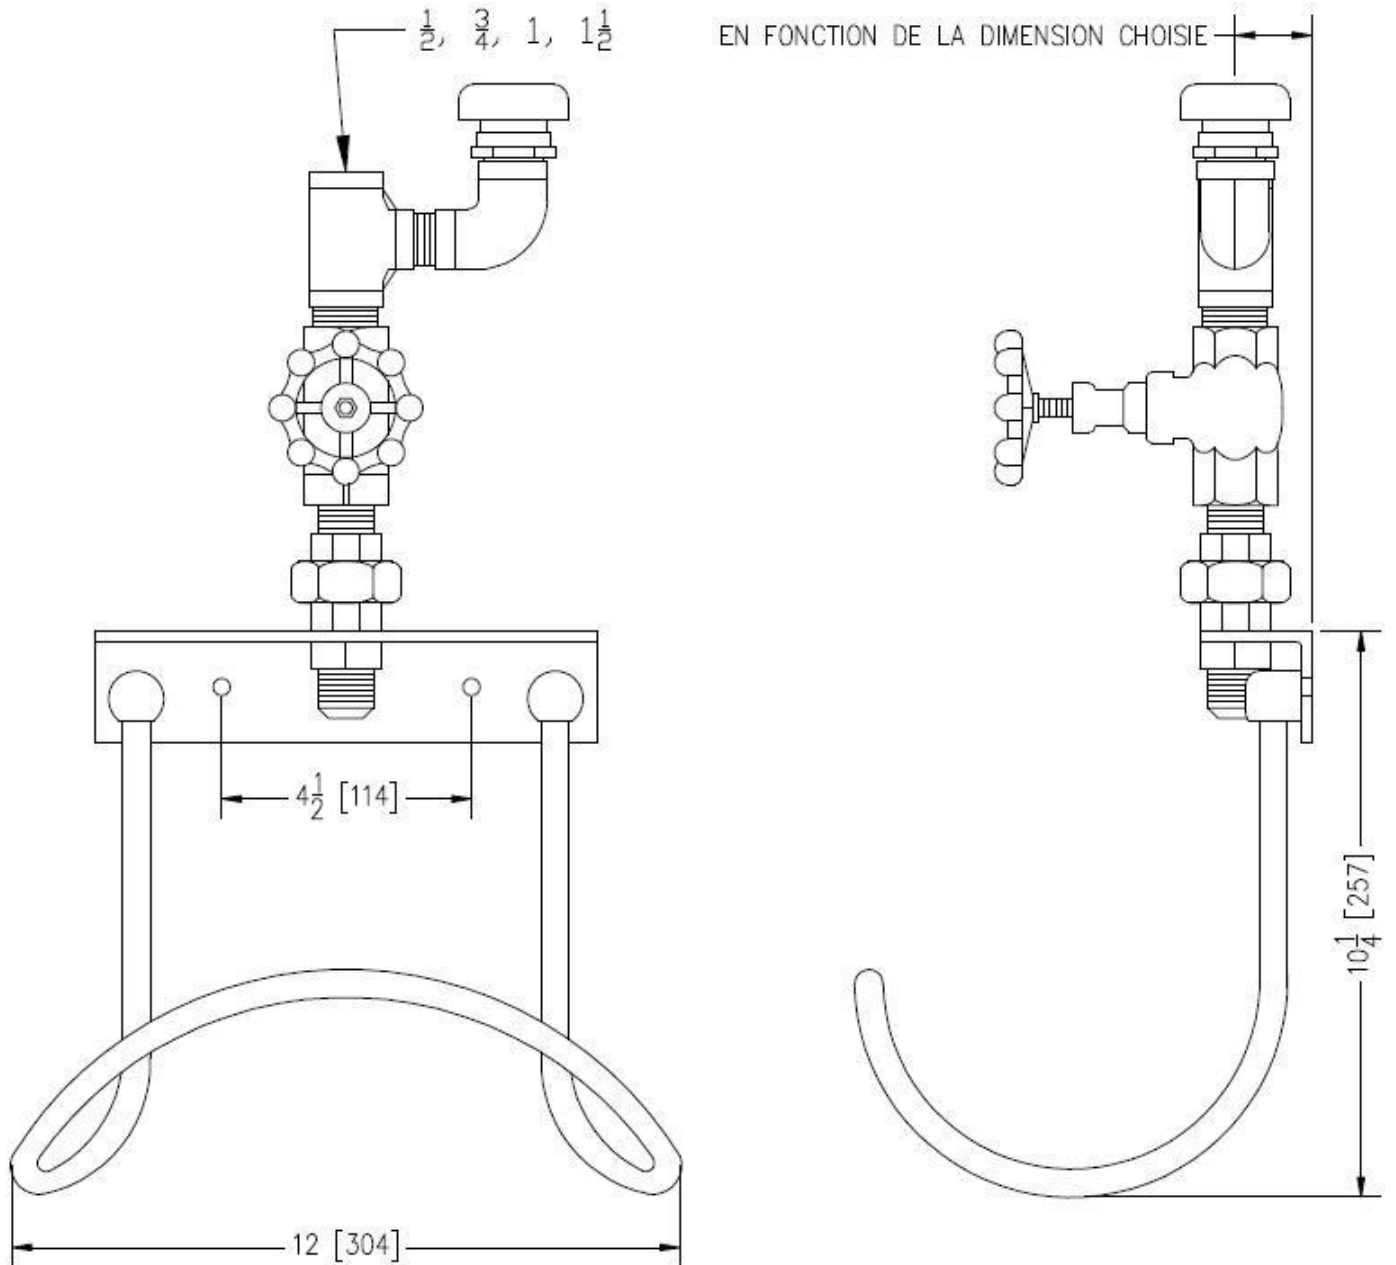

MODÈLE L-553-GV-VB-41

STATION DE LAVAGE SIMPLE POUR EAU CHAUDE OU FROIDE AVEC ROBINET À SOUPAPES, BRISE-VIDE ET SUPPORT À BOYAU DE FORMAT STANDARD.