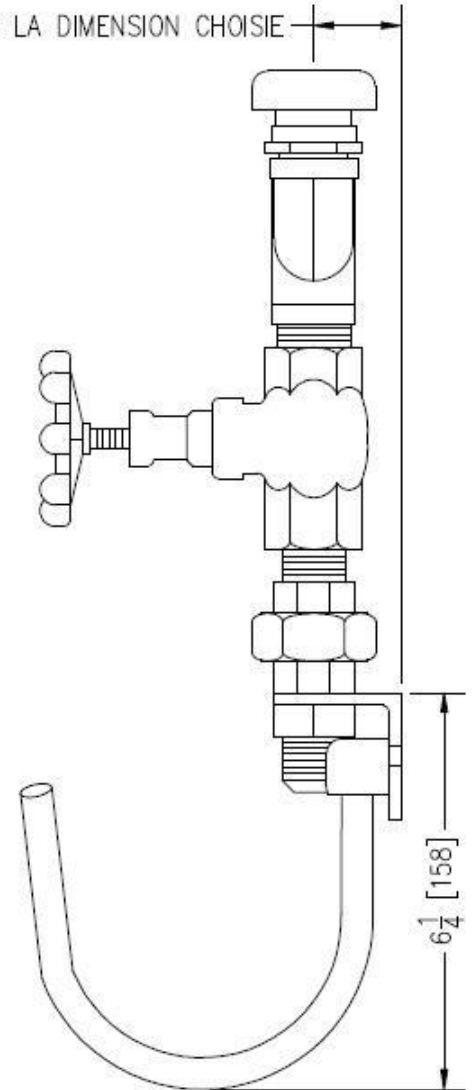

EN FONCTION DE LA DIMENSION CHOISIE