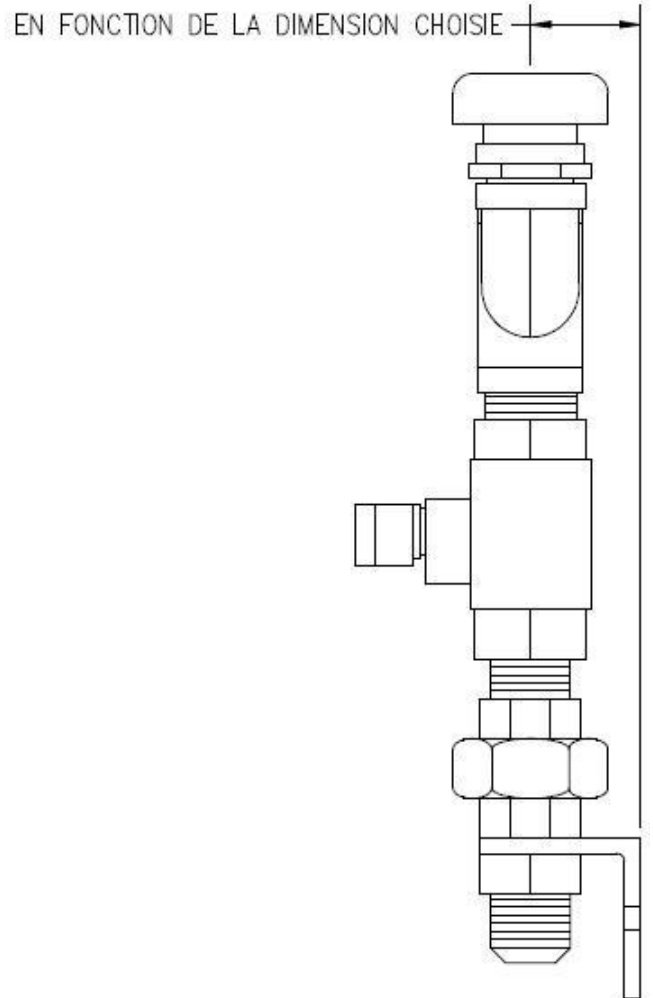

MODÈLE L-553-BV-VB

STATION DE LAVAGE SIMPLE POUR EAU CHAUDE OU FROIDE AVEC ROBINET À TOURNANT SPHÉRIQUE ET BRISE-VIDE.