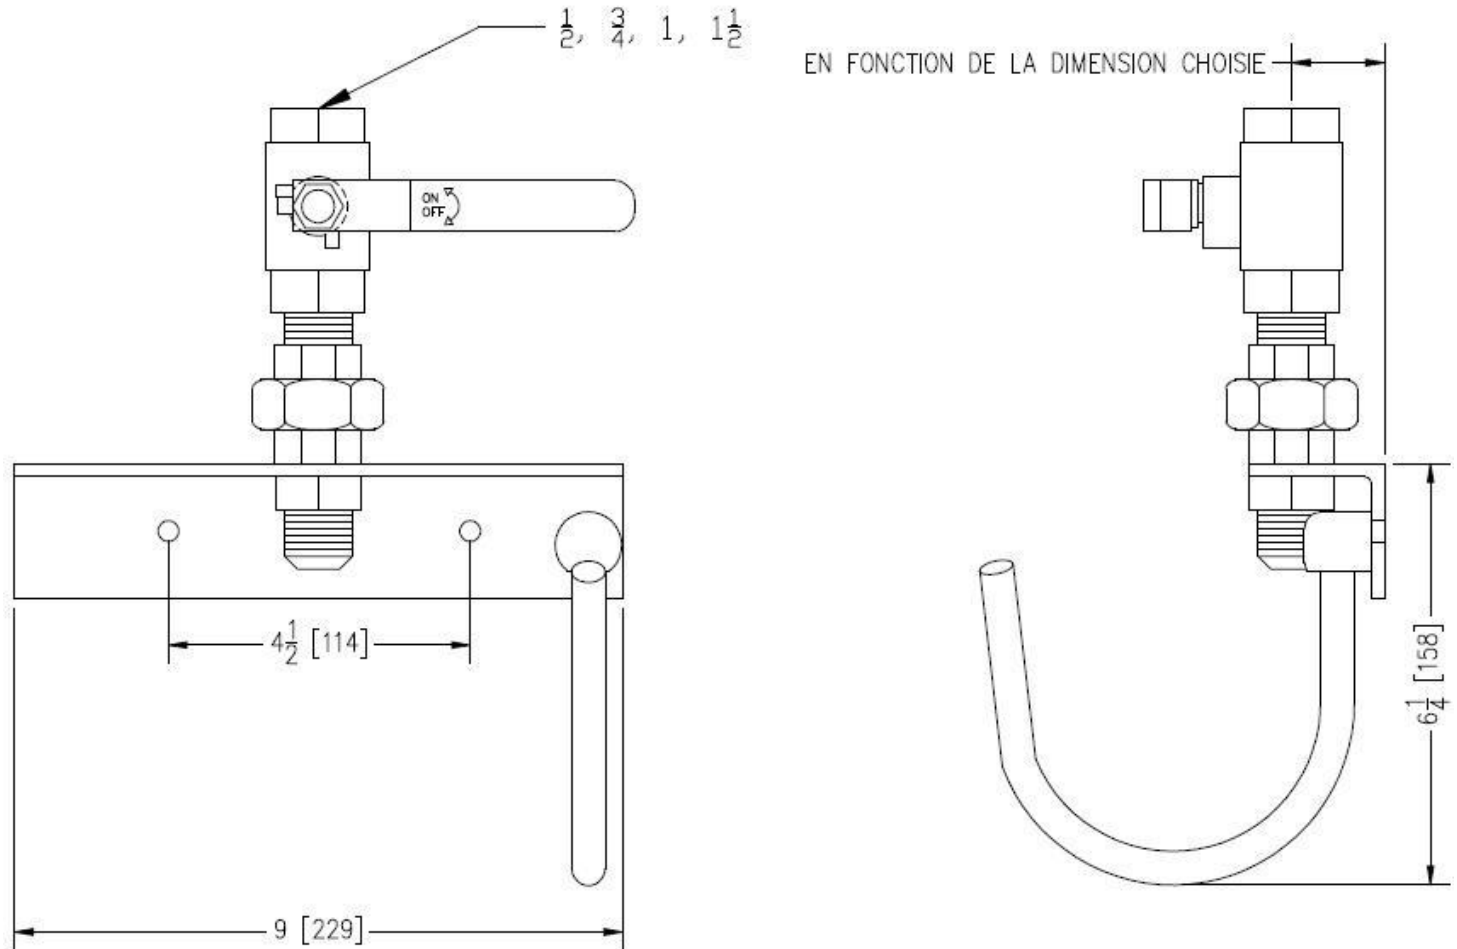

## MODÈLE L-553-BV-40

STATION DE LAVAGE SIMPLE POUR EAU CHAUDE OU FROIDE AVEC ROBINET À TOURNANT SPHÉRIQUE ET SUPPORT À BOYAU DE FORMAT RÉDUIT.