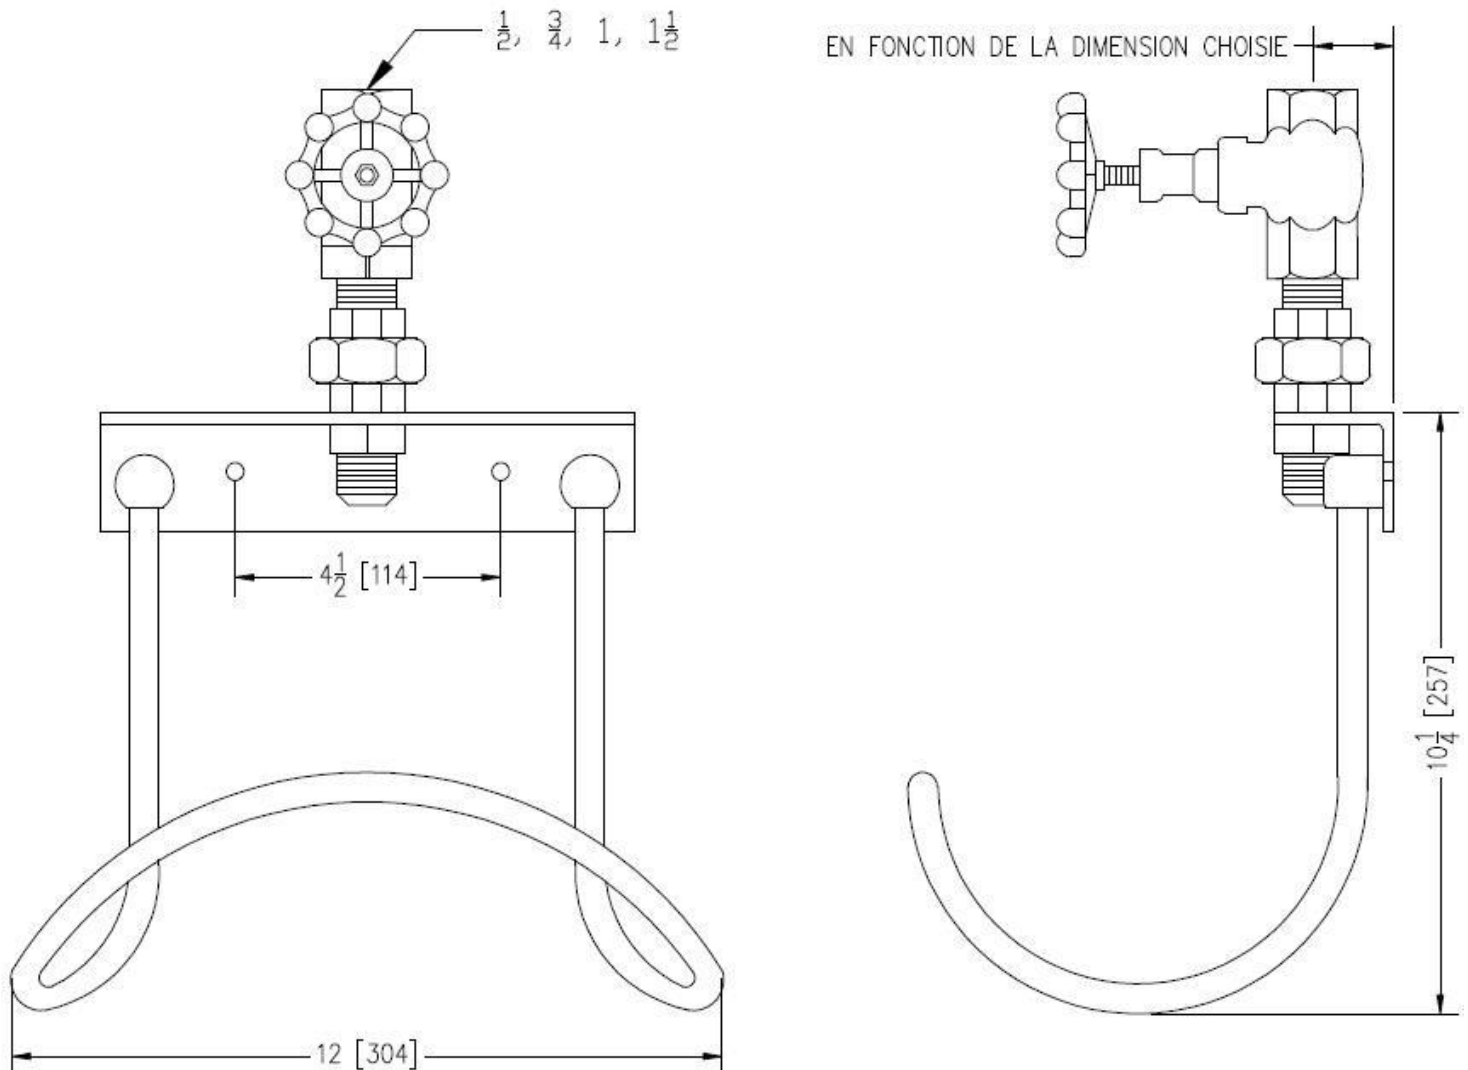

MODÈLE L-553-GV-41

STATION DE LAVAGE SIMPLE POUR EAU CHAUDE OU FROIDE AVEC ROBINET À SOUPAPES

Modèle L-553-GV-41 pour une grande variété de débits disponibles, à montage mural. Fournis de l'eau chaude ou froide selon la disponibilité et la grandeur de la ligne d'alimentation. Grandeur d'entrée variant de 1/2" (12.7 mm) à 1-1/2" (38.1 mm). Idéal pour différentes tâches de nettoyage simple à température unique. Rapide et simple d'utilisation.

Unité & boyau : pour usage avec eau chaude ou froide seulement.