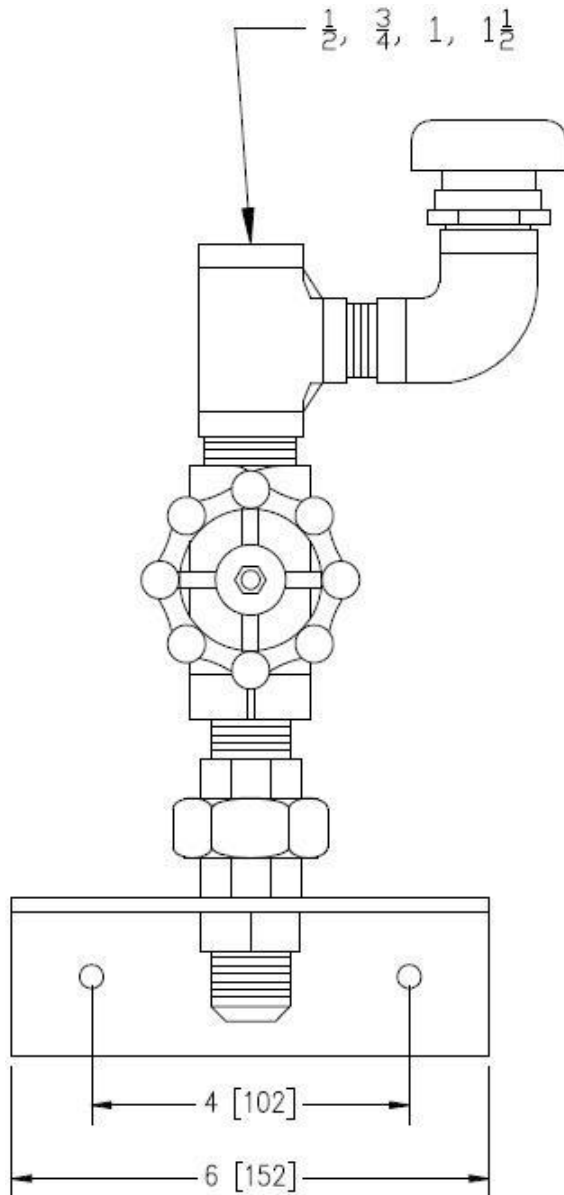

MODÈLE L-553-GV-VB

STATION DE LAVAGE SIMPLE POUR EAU CHAUDE OU FROIDE AVEC ROBINET À SOUPAPES ET BRISE-VIDE.