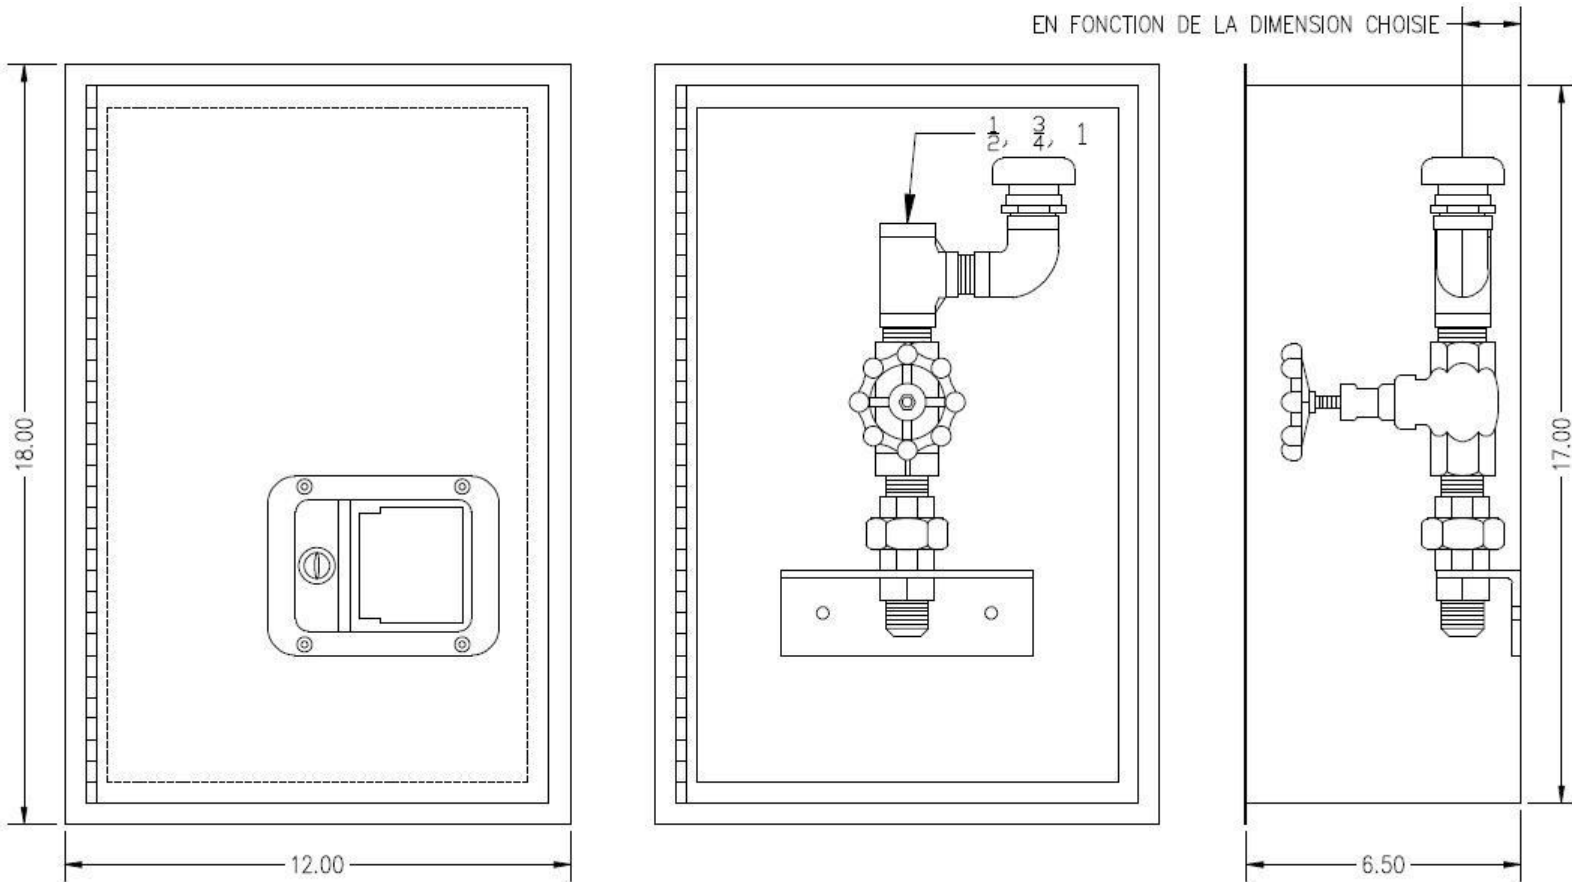

MODÈLE L-553-GV-VB-EC

STATION DE LAVAGE SIMPLE POUR EAU CHAUDE OU FROIDE AVEC ROBINET À SOUPAPES ET BRISE-VIDE, DANS UN CABINET EN ACIER INOXYDABLE POUR INSTALLATION ENCASTRÉE.

CARACTÉRISTIQUES DU CABINET

- Cabinet en acier inoxydable 1/16" fini #4.
- Entrée par le dessus.
- Sortie par en avant à l'intérieur du cabinet pour un branchement avec raccord rapide.
- Charnière de type piano soudé.
- Poignée en acier inoxydable avec serrure.