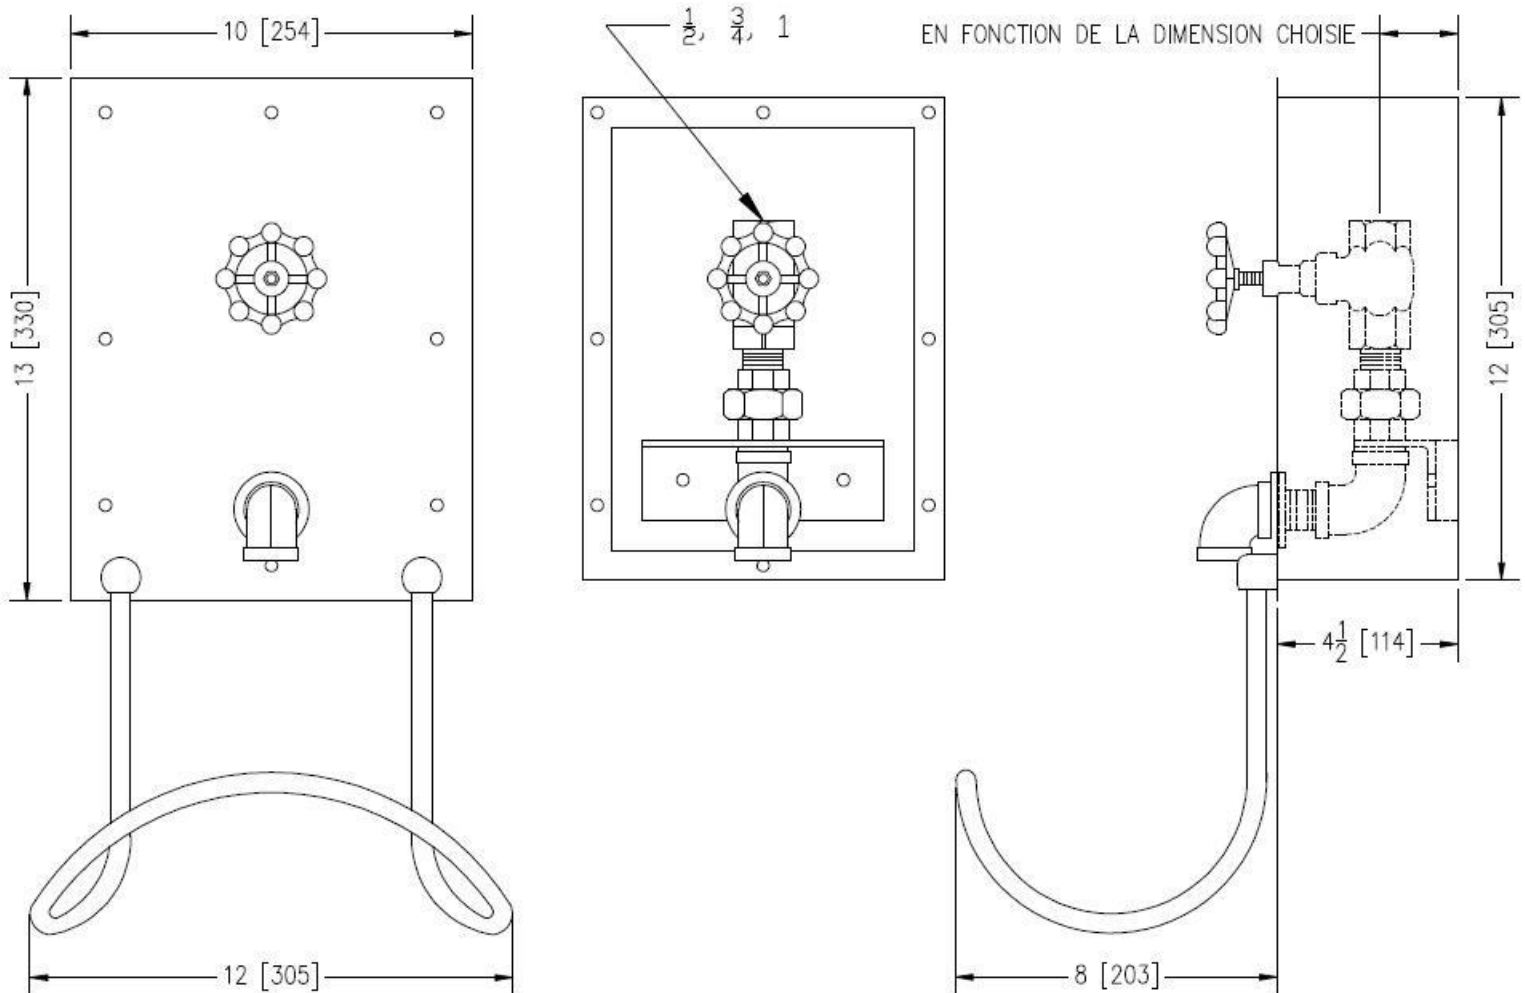

MODÈLE L-553-GV-EC-41

STATION DE LAVAGE SIMPLE POUR EAU CHAUDE OU FROIDE AVEC ROBINET À SOUPAPES ET SUPPORT À BOYAU DE FORMAT RÉDUIT. DANS UN CABINET EN ACIER INOXYDABLE POUR INSTALLATION ENCASTRÉE.

CARACTÉRISTIQUES DU CABINET

- Cabinet en acier inoxydable 1/16", avec panneau de surface 1/8" fini # 4.
- Entrée par le dessus.
- Sortie en avant du cabinet.
- Aucune portière.