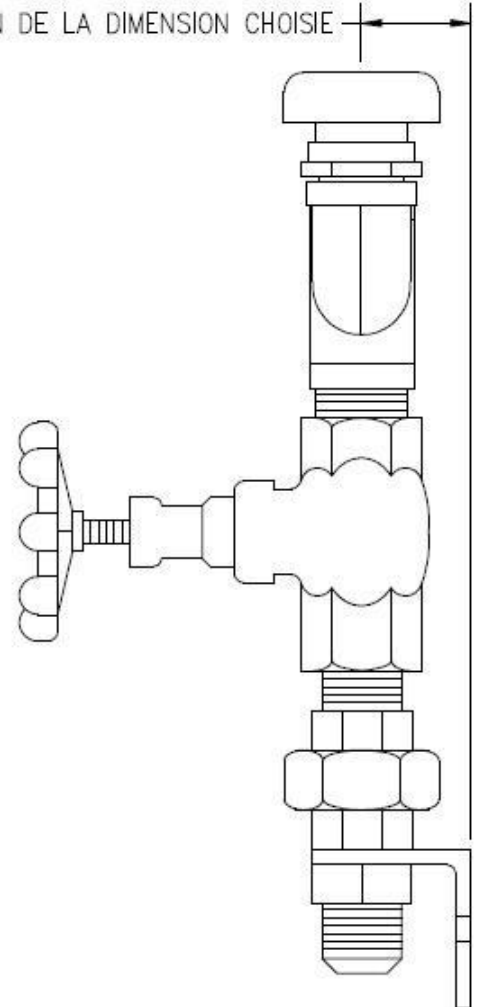

EN FONCTION DE LA DIMENSION CHOISIE