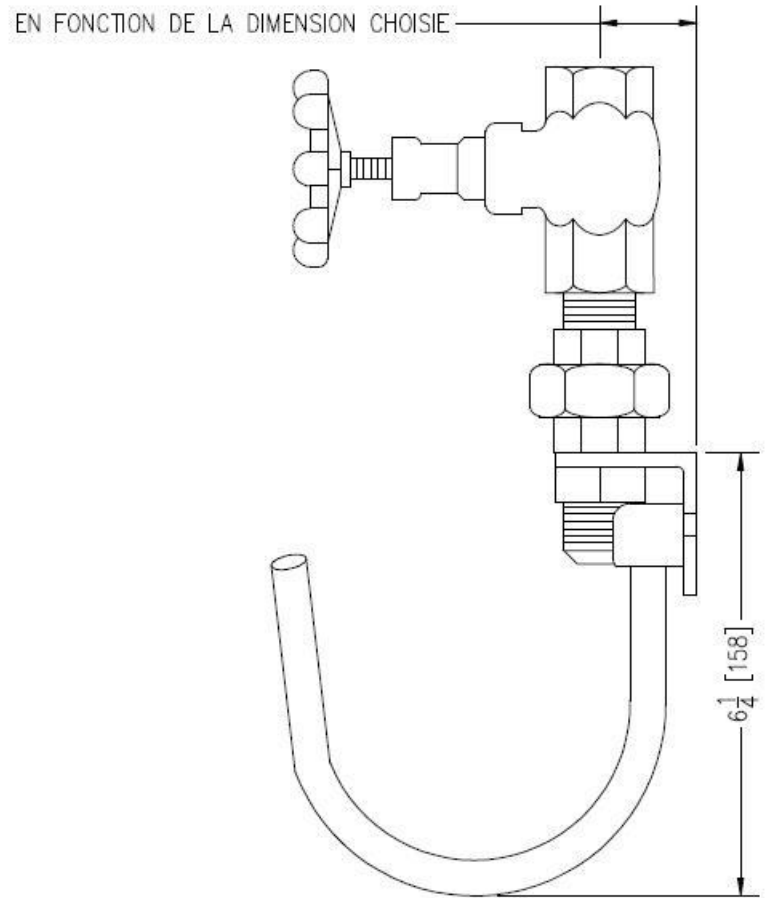

MODÈLE L-553-GV-40

STATION DE LAVAGE SIMPLE POUR EAU CHAUDE OU FROIDE AVEC ROBINET À SOUPAPES ET SUPPORT À BOYAU DE FORMAT RÉDUIT.