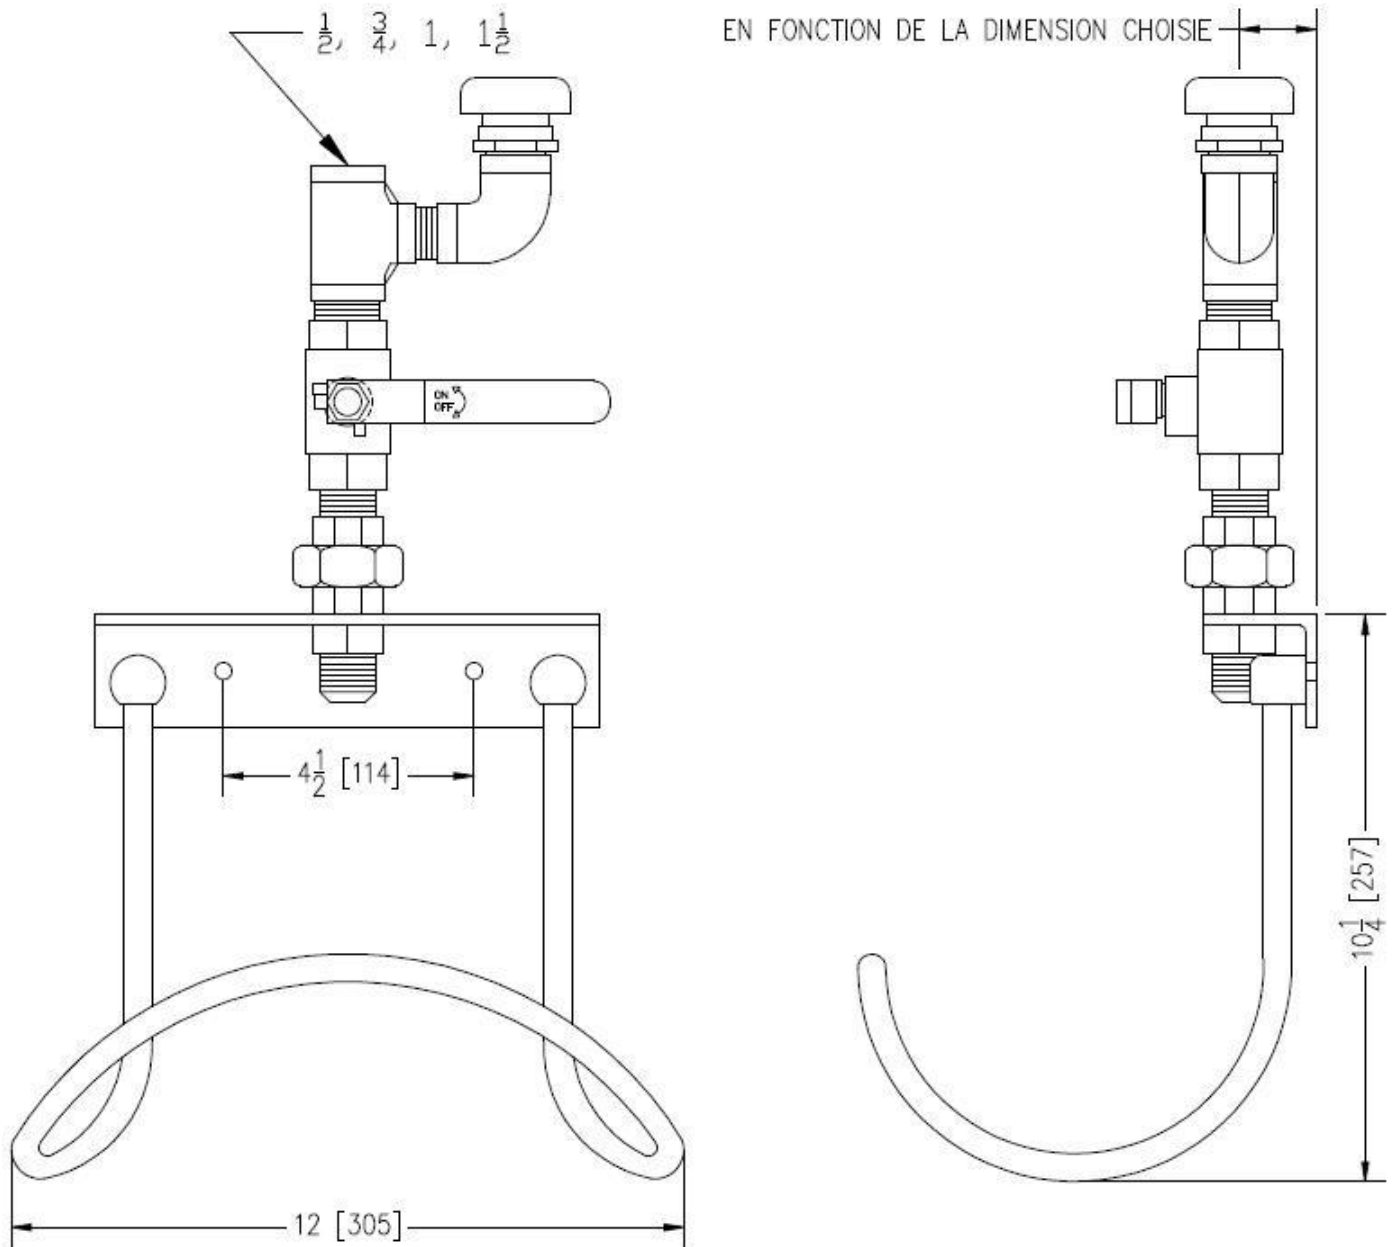

CHARLAND THERMOJET INC

Mélangeurs et Stations à Boyaux

16350 Boul. Gouin Ouest, Ste-Geneviève, Québec H9H 1E1
Tél. sans frais : 1-800-624-4709 Tel : 514-624-4772 Télécopieur : 514-624-4776
Courriel : info@charlandthermojet.com Web : www.charlandthermojet.com

MODÈLE L-553-BV-VB-41

STATION DE LAVAGE SIMPLE POUR EAU CHAUDE OU FROIDE AVEC ROBINET À TOURNANT SPHÉRIQUE, BRISE-VIDE ET SUPPORT À BOYAU DE FORMAT STANDARD.