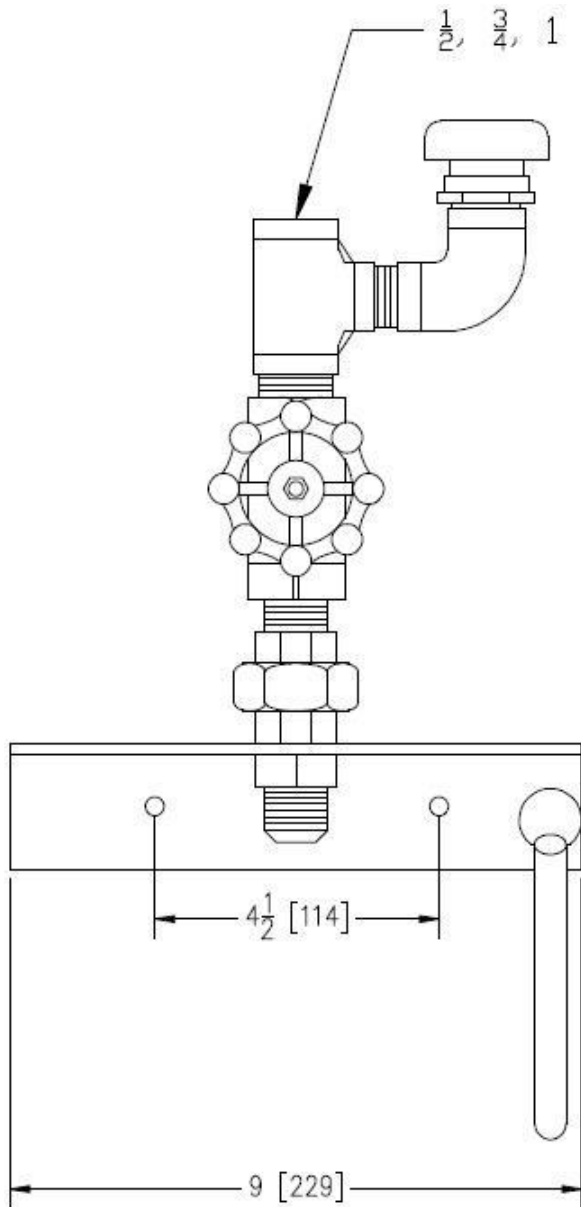

MODÈLE L-553-GV-VB-40

STATION DE LAVAGE SIMPLE POUR EAU CHAUDE OU FROIDE AVEC ROBINET À SOUPAPES, BRISE-VIDE ET SUPPORT À BOYAU DE FORMAT RÉDUIT.