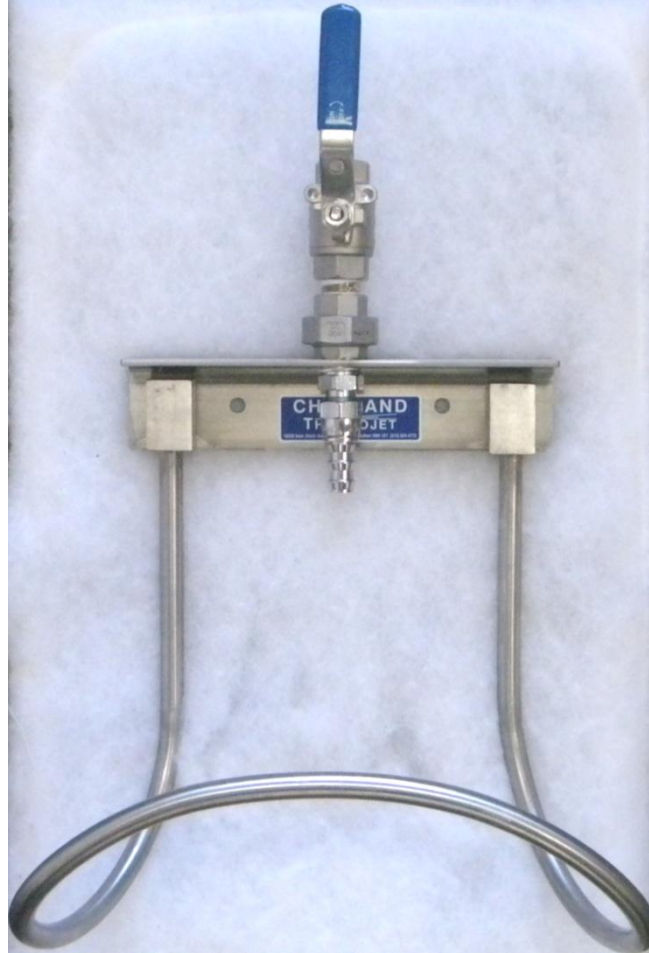

# 5

STATIONS SIMPLES À BOYAUX  
EAU CHAUDE OU FROIDE  
**SÉRIE L-553**

### STATION DE LAVAGE SIMPLE POUR EAU CHAUDE OU FROIDE AVEC ROBINET À TOURNANT SPHÉRIQUE

Modèle L-553-BV-41 pour une grande variété de débits disponibles, à montage mural. Fournis de l'eau chaude ou froide selon la disponibilité et la grandeur de la ligne d'alimentation. Grandeur d'entrée variant de 1/2" (12.7 mm) à 1-1/2" (38.1 mm). Idéal pour différentes tâches de nettoyage simple à température unique. Rapide et simple d'utilisation.