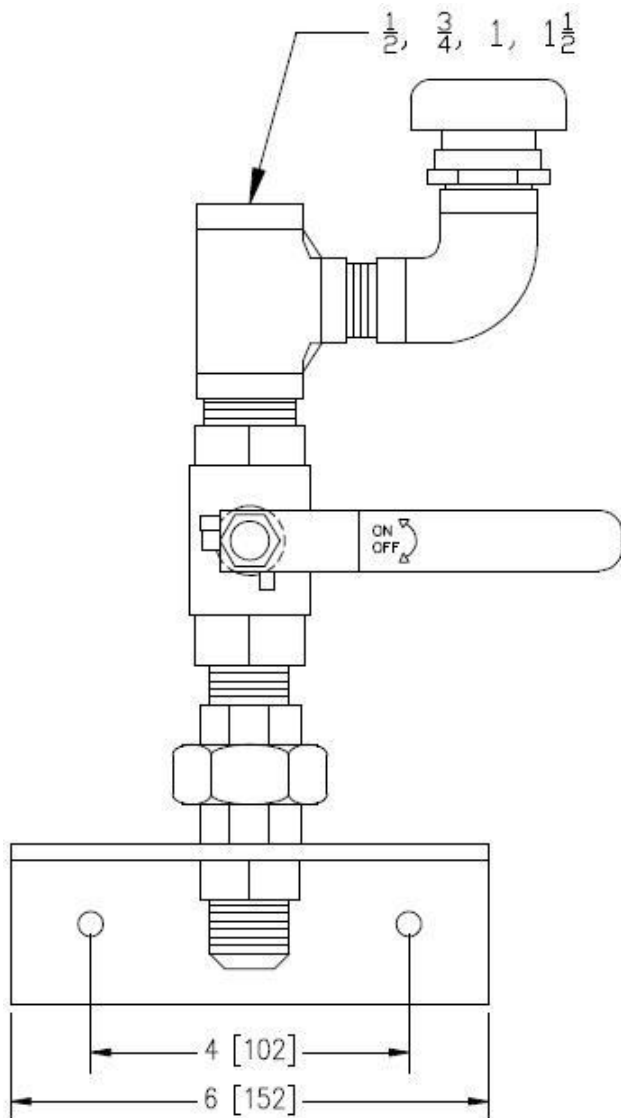

MODÈLE L-553-BV-VB

STATION DE LAVAGE SIMPLE POUR EAU CHAUDE OU FROIDE AVEC ROBINET À TOURNANT SPHÉRIQUE ET BRISE-VIDE.