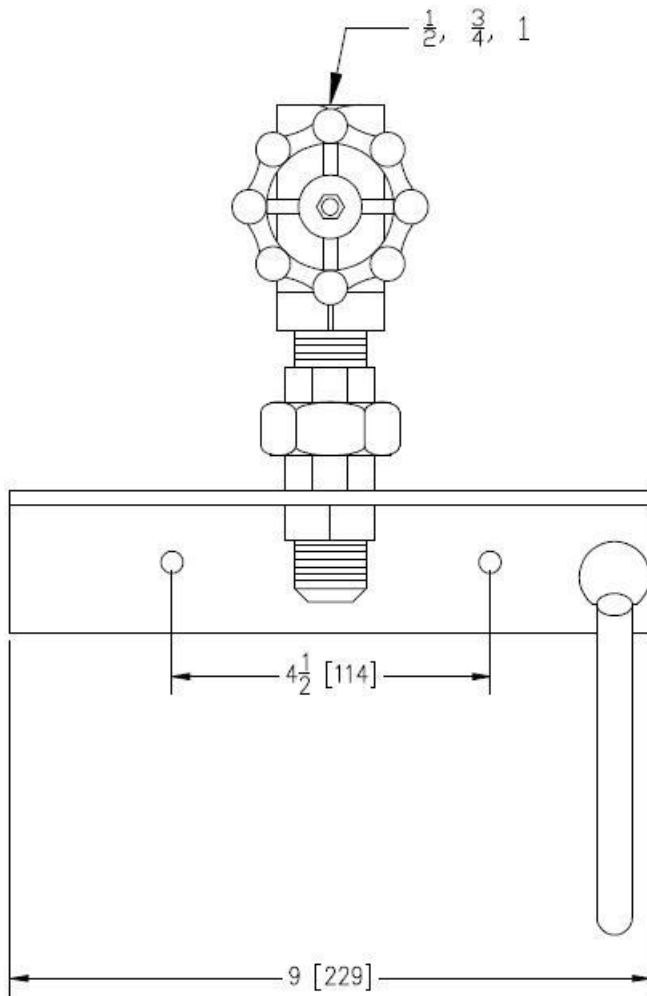

MODÈLE L-553-GV-40

STATION DE LAVAGE SIMPLE POUR EAU CHAUDE OU FROIDE AVEC ROBINET À SOUPAPES ET SUPPORT À BOYAU DE FORMAT RÉDUIT.