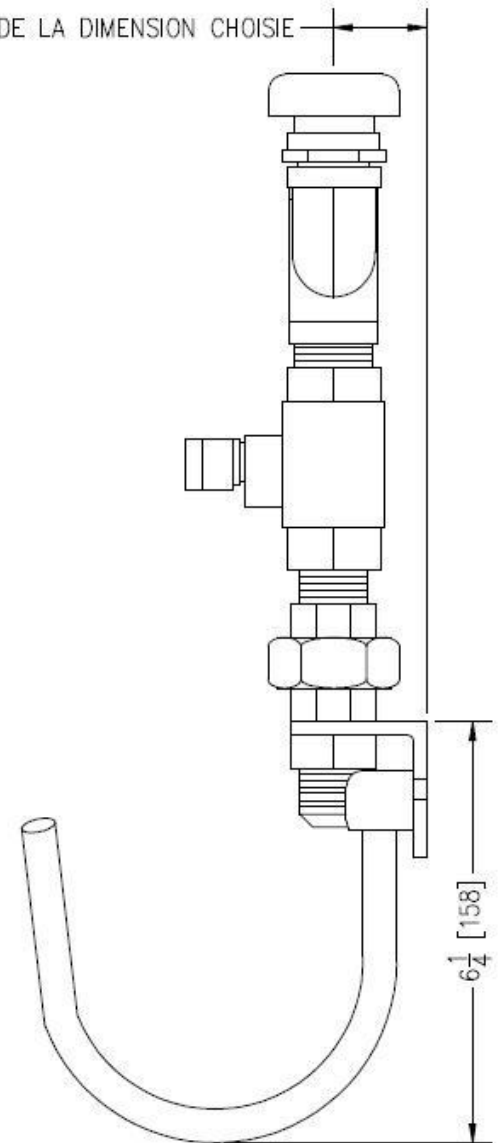

EN FONCTION DE LA DIMENSION CHOISIE