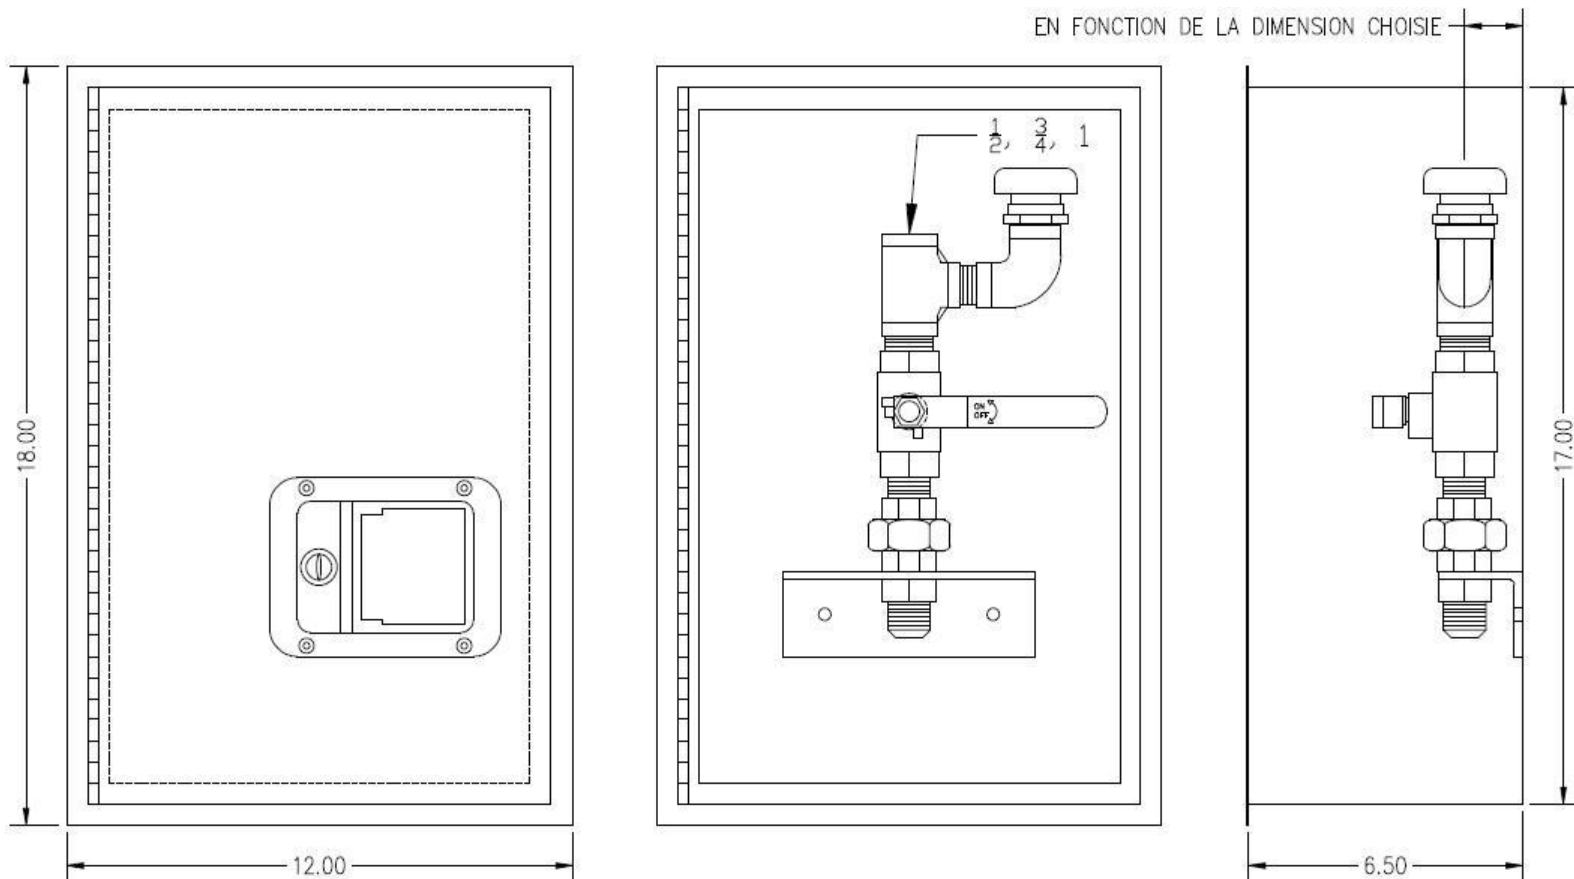

MODÈLE L-553-BV-VB-EC

STATION DE LAVAGE SIMPLE POUR EAU CHAUDE OU FROIDE AVEC ROBINET À TOURNANT SPHÉRIQUE ET BRISE-VIDE, DANS UN CABINET EN ACIER INOXYDABLE POUR INSTALLATION ENCASTRÉE.

CARACTÉRISTIQUES DU CABINET

- Cabinet en acier inoxydable 1/16" fini #4.
- Entrée par le dessus.
- Sortie par en avant à l'intérieur du cabinet pour un branchement avec raccord rapide.
- Charnière de type piano soudé.
- Poignée en acier inoxydable avec serrure.