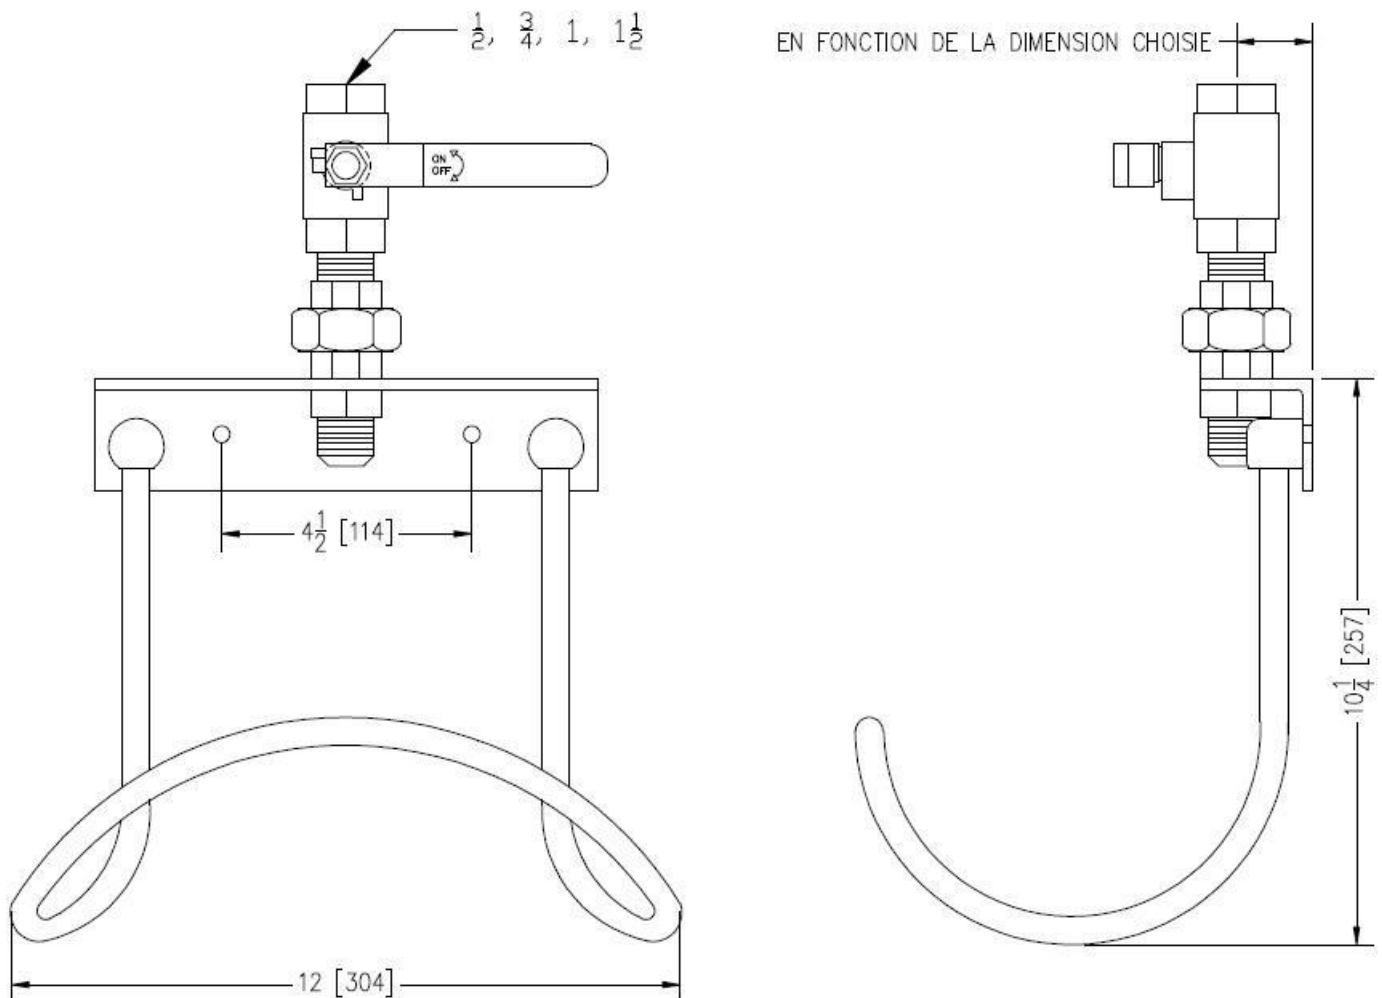

MODÈLE L-553-BV-41

STATION DE LAVAGE SIMPLE POUR EAU CHAUDE OU FROIDE AVEC ROBINET À TOURNANT SPHÉRIQUE

Modèle L-553-BV-41 pour une grande variété de débits disponibles, à montage mural. Fournis de l'eau chaude ou froide selon la disponibilité et la grandeur de la ligne d'alimentation. Grandeur d'entrée variant de 1/2" (12.7 mm) à 1-1/2" (38.1 mm). Idéal pour différentes tâches de nettoyage simple à température unique. Rapide et simple d'utilisation.

Unité & boyau : pour usage avec eau chaude ou froide seulement.